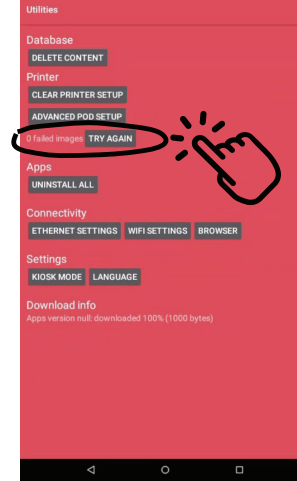

Depanare

Nu Ripples

1

2

3

4

Ripples Care Center
support@steamcc.com
+972-3-779-5020