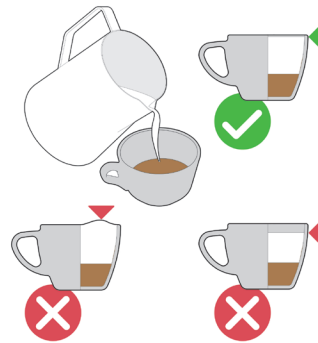

Întreținerea Zilnică

1

2

3

Operatie De Baza

Meniul Setări

Favorite / Editați Ripple

tipărire