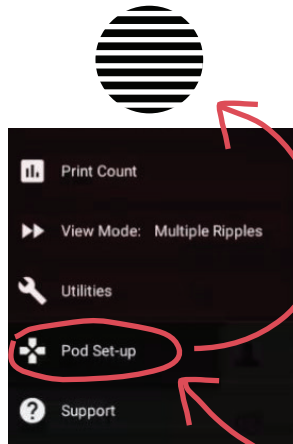

Sorun Giderme

WIFI

8 sec.

1

2

3

4

5

6

1

2

Advanced Pod Setup

Replace Pod

3

#drinkripples

drinkripples.com