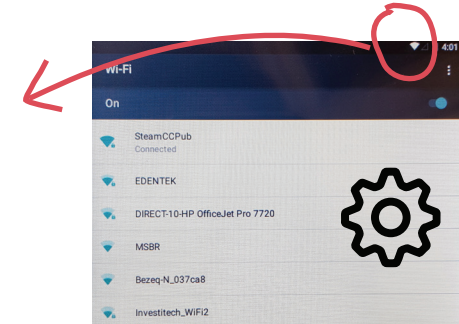

Întreținerea Zilnică

1