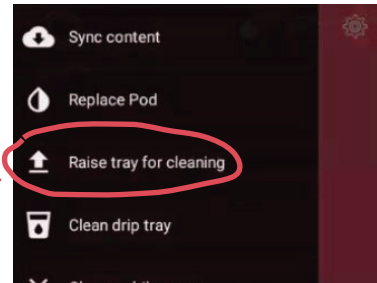

Întreținerea Zilnică

1

2

3

Operatie De Baza

Meniul Setări

Favorite / Editați Ripple

tipărire