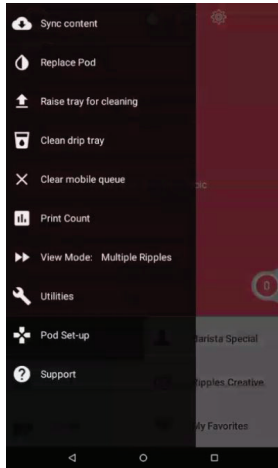

Întreținerea Zilnică

1

2

3

Operatie De Baza

Meniul Setări

Favorite / Editați Ripple

tipărire