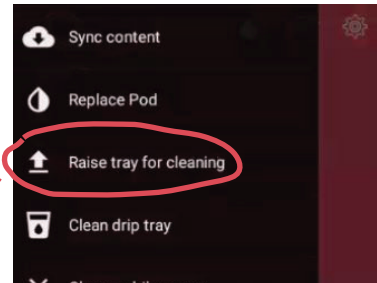

Günlük Bakım

1

24/7

WIFI

2

3

Temel Operasyon

Ayarlar Menüsü