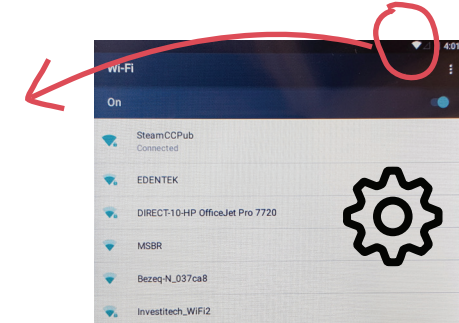

Günlük Bakım

1

24/7

WIFI

2

3