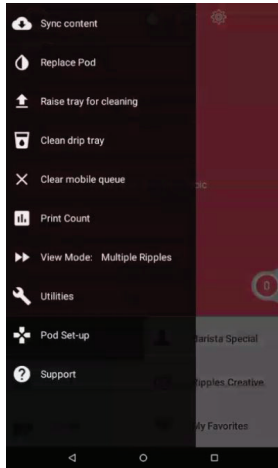

Günlük Bakım

1

24/7

WIFI

2

3

Temel Operasyon

Ayarlar Menüsü