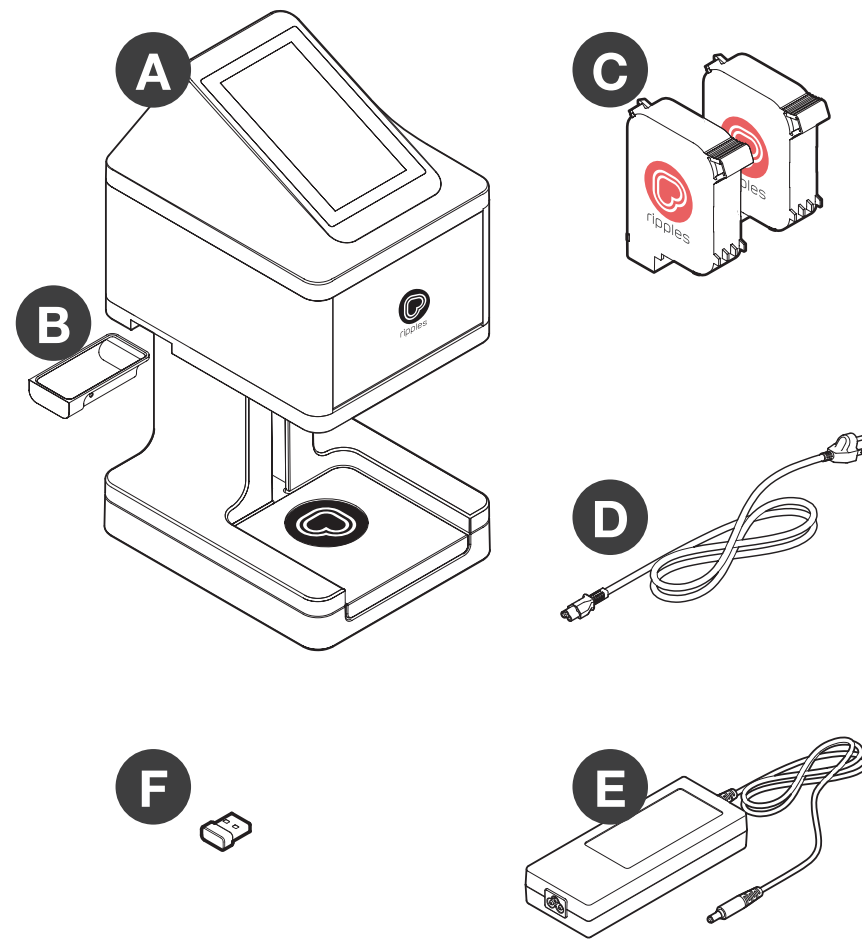

01 内容物

ボックスの内容物

- A** 1 Ripple Maker
- B** ドリップトレイ
- C** 2 ポッド
- D** 1 コード
- E** 1 AC アダプター
- F** 1 Wi-Fi USBアダプター

02 セットアップ

Ripple Maker のセットアップ

本セクションには以下の情報が含まれます:

- 店内のどこにRipple Makerを設置するか
- USBアダプター
- Wi-Fi USBアダプターまたはLANケーブルの挿入ユーザーインターフェースの
- 使用方法

2.1 ショップでの配置

店内にてRipple Makerを配置する場所を探す際には、下記のガイドラインを参照してください。

- Ripple Makerを配置する際には安全を考慮してください。
- コンセントのそばに設置してください。
- Ripple Makerを平らな場所に設置してください。
- バリスタやその他のユーザーのワークフローを考慮して、使いやすい場所にRipple Makerを設置してください。
- Ripple MakerはLAN接続ポート周辺、または良好なWi-Fi電波を利用できる場所に設置するようにしてください。
- Ripple Makerの前面がバリスタの方を向くようにしてください。

Ripple Makerは、必ず、安定した十分な強度のある場所に設置してください。

2.2 電源とインターネット接続

1. 電力供給コードのプラグとは逆の一端をRipple Makerの背面の差込口に差し込みます。プラグをコンセントに差します。
2. Wi-Fi USBアダプターを箱から出して、Ripple Makerの底面にあるUSBポートに差すかLANケーブルをRipple Makerに接続します。