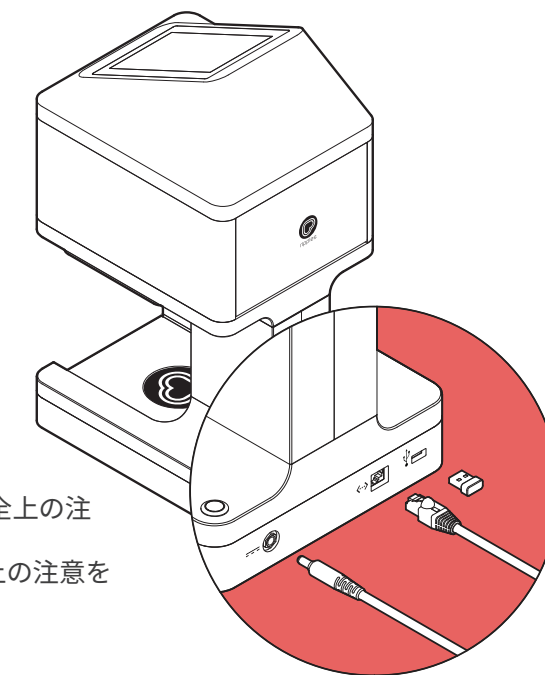

2.2 電源とインターネット接続

1. 電力供給コードのプラグとは逆の一端をRipple Makerの背面の差込口に差し込みます。プラグをコンセントに差します。
2. Wi-Fi USBアダプターを箱から出して、Ripple Makerの底面にあるUSBポートに差すかLANケーブルをRipple Makerに接続します。

AC接続に関する安全上の注意に従ってください。
Ripple Maker安全上の注意を参照してください。