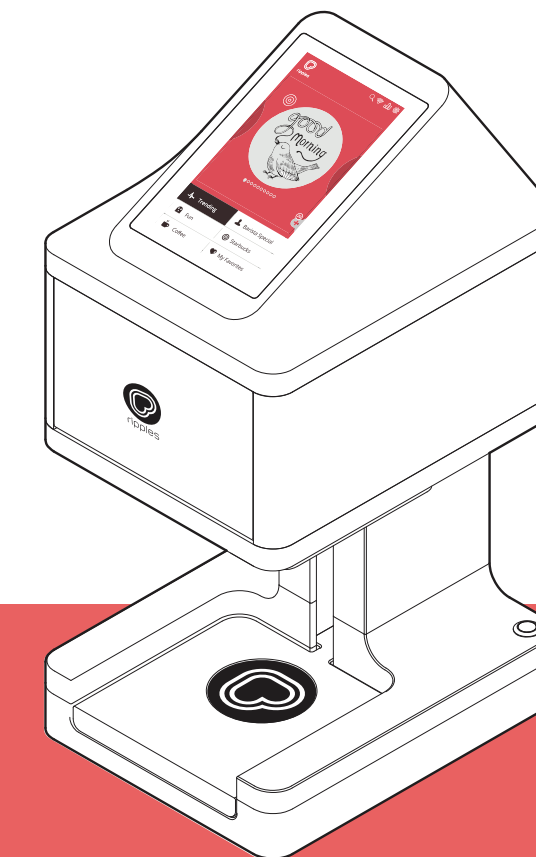

03 セットアップ

コンテンツライブラリのセットアップ

3.1 app.coffeeripples.comウェブサイトからコンテンツの選択

コンテンツライブラリには、既に基本的テーマとSteam CCにより提供されたRipplesが含まれています。

1. Ripple Makerと使用するための追加のデザインを選択または作成するには、app.coffeeripples.comウェブサイトに進みます。
2. メールアドレスとパスワードでログインします。アカウントの詳細が不明な場合には、システム管理者またはローカルマネージャーにお問合せください。
3. サイドメニューで「Ripples」を選択したら、画面の左上角の「New Ripple（新規Ripple）」をクリックします。

4. 「Add image（画像の追加）」をクリックして好みの画像を追加できます。

以下の画像プロパティの使用が推奨されます：

- A. グレースケール
- B. JPEGまたはPNG.
- C. 600 Dpi 解像度
- D. 1700 x 1700 ピクセル
- E. 7.2 cm 直径
- F. 8 ビット
- G. 高コントラスト、太線画像

5. 自分のRippleの名前を選択して、画面右下部の「Create（作成）」をクリックします。

6. これで新規下書きRippleが作成されたので、これを個人テーマに送信する必要があります。「Drafted Ripple（下書きRipple）」で新しく作成されたRippleを見つけたら、Ripple画像にマウスのポインターを当て「Setting（設定）」アイコンをクリックします。その後「Submit Ripple（Rippleの送信）」「Submit（送信）」とクリックします。

7. あなた自身の新規作成されたRippleは数分でRipple Makerのコンテンツライブラリに同期されます。拒否されたRippleはすべて

「Rejected Ripples（拒否されたRipple）」に保存され、削除されるまでとどまります。

04 カスタマーサポート

サポートへのお問合せ：

連絡先情報	Contact information
イスラエル	日本 050-3161-2666
ウェブサイト：	drinkripples.com
メール	support@steamcc.com

ユーザーインターフェースを含めた完全なマニュアルは app.coffeeripples.com にログインしてサポートサイトを参照してください。

ありがとうございます

使用方法マニュアルv2.0 版
2017年6月24日

© Copyright 2017 Steam CC Ltd. 全著作権所有

The Ripple Maker
取扱説明書